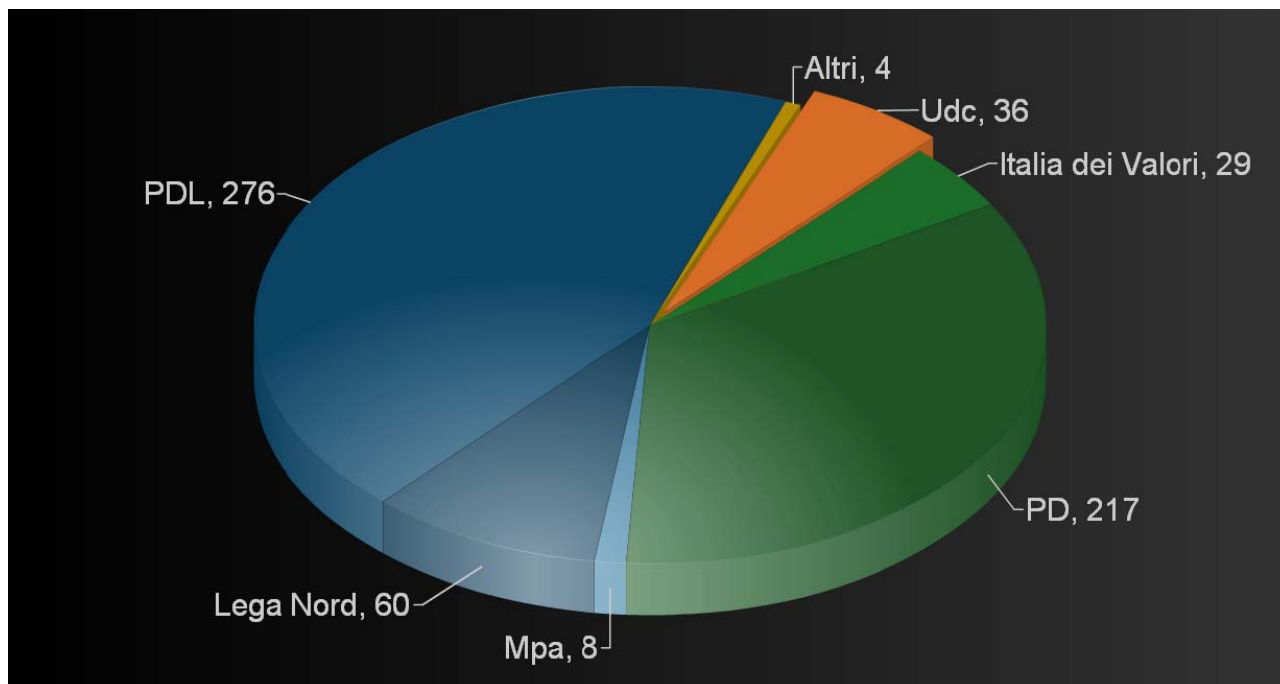

ELEZIONE DELLA CAMERA DEI DEPUTATI 13 - 14 APRILE 2008

Ripartizione di 630 seggi

ITALIA IN COMPLESSO

(fonte: Ministero dell'Interno)

Capo Coalizione o Singola Forza Politica	Liste	Voti	%	Seggi	
SILVIO BERLUSCONI					
		IL POPOLO DELLA LIBERTA'	13.628.865	37,388 %	272
		LEGA NORD	3.024.522	8,297 %	60
		MOVIMENTO PER L'AUTONOMIA ALL.PER IL SUD	410.487	1,126 %	8
		Totale Coalizione	17.063.874	46,811 %	340
WALTER VELTRONI					
		PARTITO DEMOCRATICO	12.092.998	33,174 %	211
		DI PIETRO ITALIA DEI VALORI	1.593.675	4,371 %	28
		Totale Coalizione	13.686.673	37,546 %	239
PIER FERDINANDO CASINI					
		UNIONE DI CENTRO	2.050.319	5,624 %	36
FAUSTO BERTINOTTI					
		LA SINISTRA L'ARCOBALENO	1.124.418	3,084 %	-

DANIELA GARNERO
SANTANCHE'

LA DESTRA - FIAMMA
TRICOLORE

885.229 2,428 % -

ENRICO BOSELLI

PARTITO SOCIALISTA

355.581 0,975 % -

MARCO FERRANDO

PARTITO COMUNISTA DEI
LAVORATORI

208.394 0,571 % -

FLAVIA D'ANGELI

SINISTRA CRITICA

167.673 0,459 % -

SIEGFRIED
BRUGGER

SVP

147.666 0,405 % 2

GIULIANO FERRARA